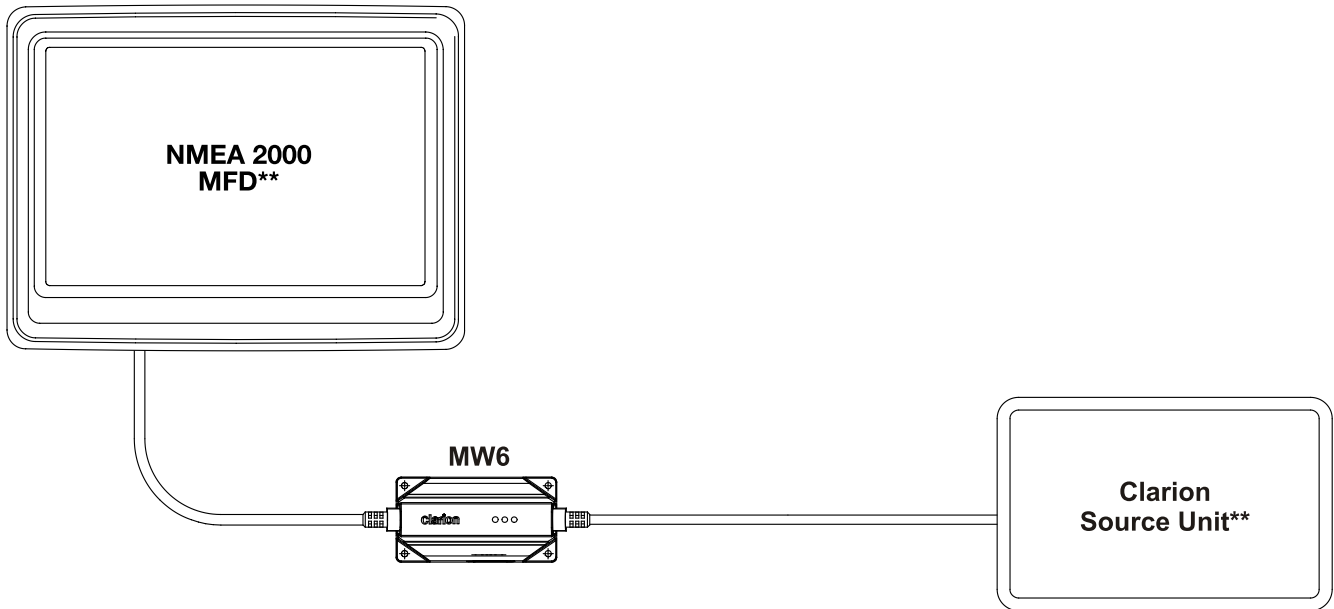

Installation Diagram / Diagrama de instalación / Diagramme d'installation

Dip Switch Position Posición del interruptor dip Position du commutateur dip	Diagram Diagrama Diagramme	Clarion Source Unit Unidad principal de Clarion Unité de source Clarion
0000		CMS3
0001		M505
0010		M606
0100		CMS4
1000		CMS2
0011		M303
0101		M508
0110		M608
0111		CMS20

Standard Configuration / Configuración Estándar

Configuration with Remote / Configuración con control remoto con cable / Configuration avec télécommande câblée

* **Wired Remote can be connected via MWRYCRET "Y" Cable.**

* **El mando a distancia por cable se puede conectar a través del cable "Y" de MWRYCRET.**

* **La télécommande filaire peut être raccordée via le câble "Y" MWRYCRET.**

** **Features and functionality vary by Clarion source unit. Please visit our website for details regarding Clarion source unit and 3rd party MFD compatibility.**