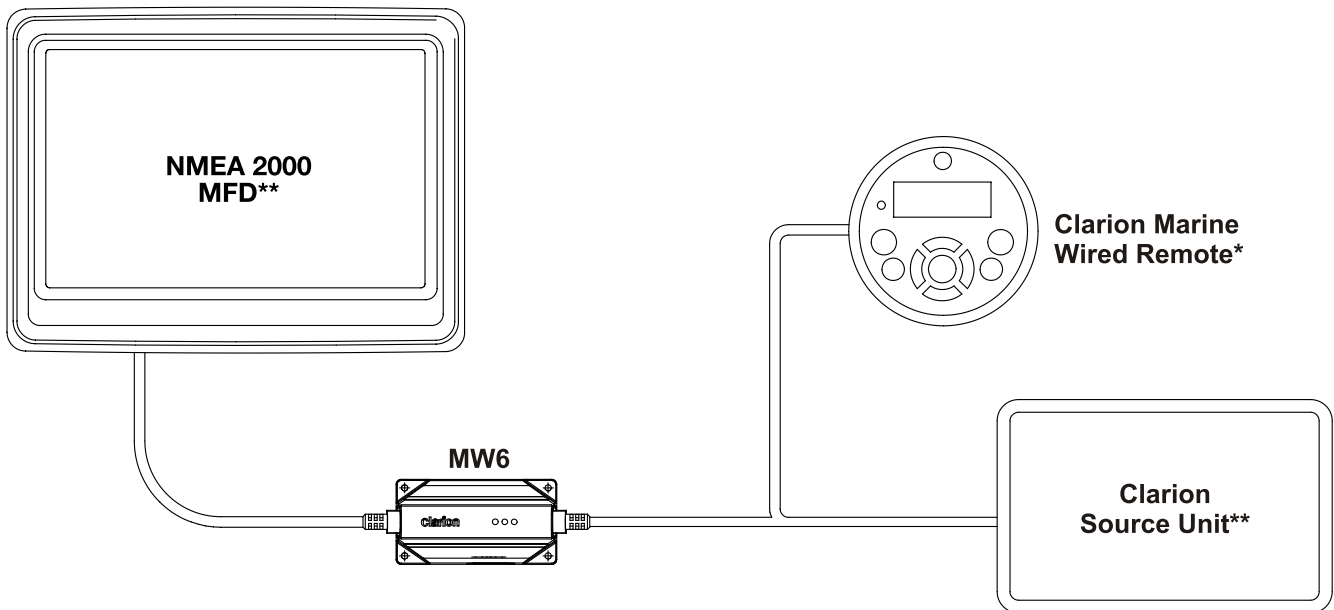

Installation Diagram / Diagrama de instalación / Diagramme d'installation

Dip Switch Position Posición del interruptor dip Position du commutateur dip	Diagram Diagrama Diagramme	Clarion Source Unit Unidad principal de Clarion Unité de source Clarion
0000		CMS3
0001		M505
0010		M606
0100		CMS4
1000		CMS2
0011		M303
0101		M508
0110		M608
0111		CMS20

Standard Configuration / Configuración Estándar

Configuration with Remote / Configuración con control remoto con cable / Configuration avec télécommande câblée

* **Wired Remote can be connected via MWRYCRET "Y" Cable.**

* **El mando a distancia por cable se puede conectar a través del cable "Y" de MWRYCRET.**

* **La télécommande filaire peut être raccordée via le câble "Y" MWRYCRET.**

** **Features and functionality vary by Clarion source unit. Please visit our website for details regarding Clarion source unit and 3rd party MFD compatibility.**