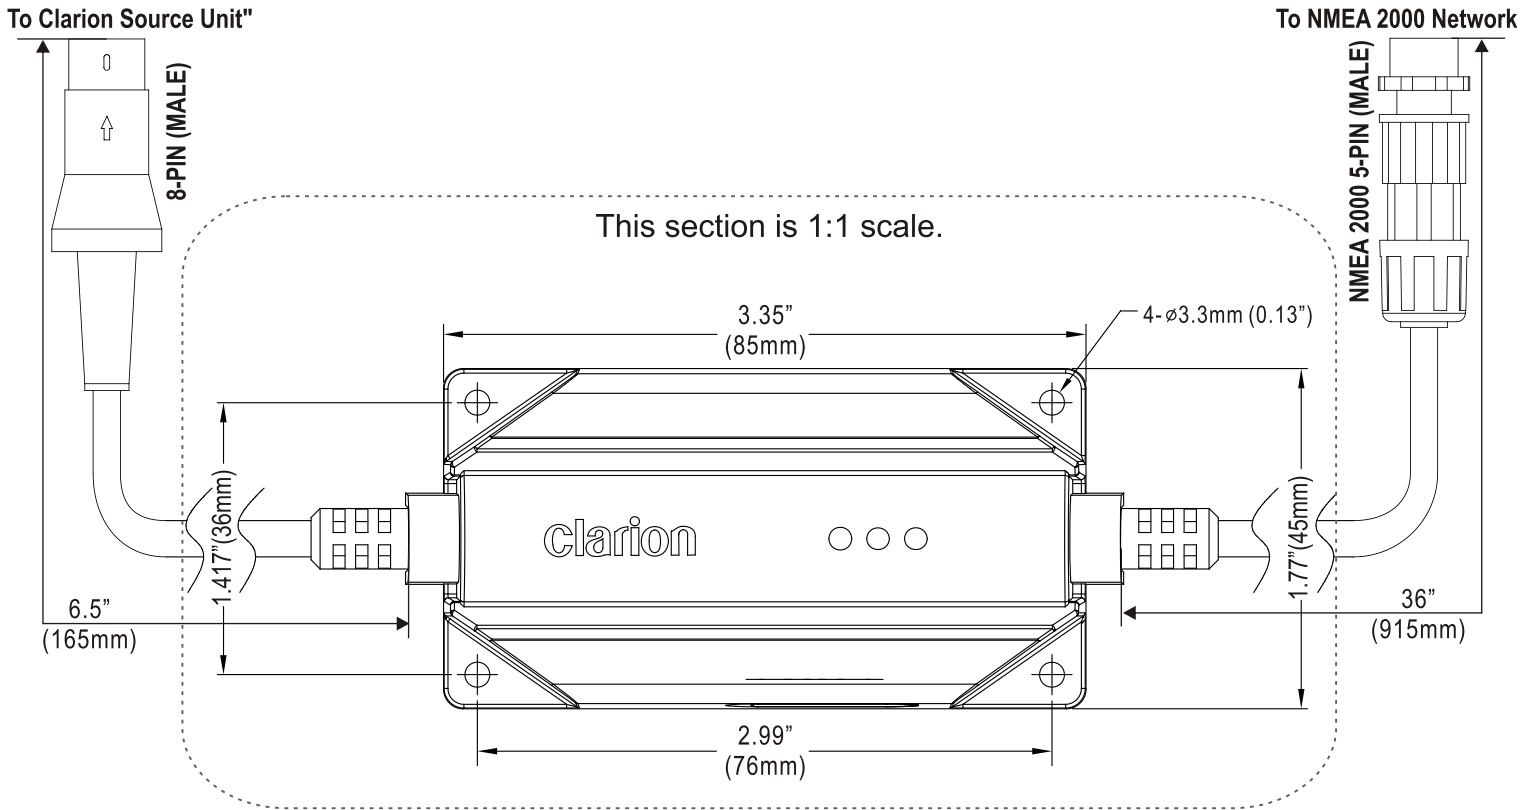

Installation Diagram / Diagrama de instalación / Diagramme d'installation

Dip Switch Position Posición del interruptor dip Position du commutateur dip	Diagram Diagrama Diagramme	Clarion Source Unit Unidad principal de Clarion Unité de source Clarion
0000		CMS3
0001		M505
0010		M606
0100		CMS4
1000		CMS2
0011		M303
0101		M508
0110		M608
0111		CMS20

Standard Configuration / Configuración Estándar

Configuration with Remote / Configuración con control remoto con cable / Configuration avec télécommande câblée

* **Wired Remote can be connected via MWRYCRET "Y" Cable.**

* **El mando a distancia por cable se puede conectar a través del cable "Y" de MWRYCRET.**

* **La télécommande filaire peut être raccordée via le câble "Y" MWRYCRET.**

** **Features and functionality vary by Clarion source unit. Please visit our website for details regarding Clarion source unit and 3rd party MFD compatibility.**